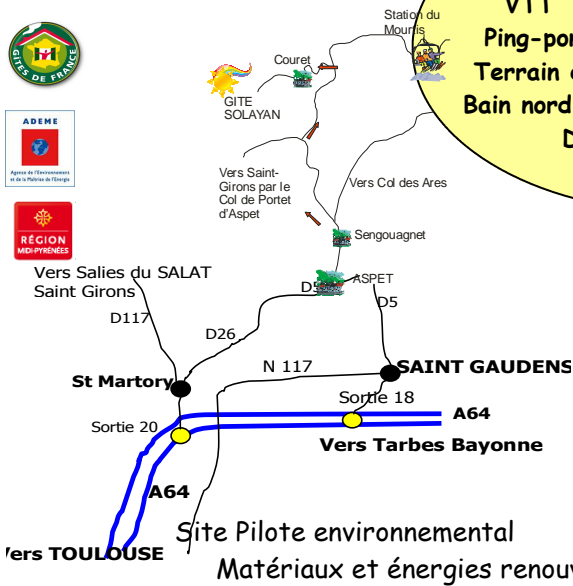

ACTIVITES SUR PLACE

VTT - Piscine - Luge à volant
Ping-pong - Sauna - Raquettes
Terrain de pétanque - Spa
Bain nordique - Billard - Bibliothèque
Départ de randonnées

GPS N42°55'55"E0°49'45"

Dîner Solayan

Apéritif
Entrée - Plat principal
Fromage—Dessert
Café
Vin compris