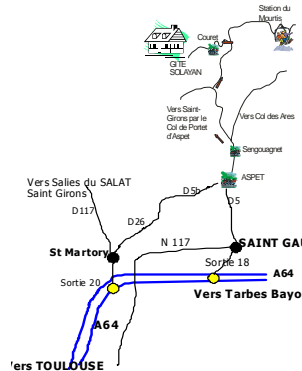

ACTIVITES SUR PLACE
VTT - Piscine - Luge à volant
Ping-pong - Sauna - Raquettes
Terrain de pétanque - Spa
Bain nordique - Billard - Bibliothèque
Yourtes - Départ de randonnées
Cave à vin
«La nature est dans la cave »

Dîner Solayan
Apéritif
Entrée - Plat principal
Fromage—Dessert
Café
Vin compris

GPS N42°55'55"E0°49'45"