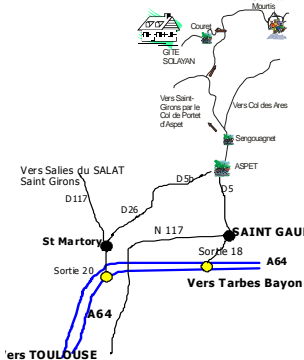

ACTIVITES SUR PLACE
VTT - Piscine - Luge à volant
Ping-pong - Sauna - Raquettes
Terrain de pétanque - Spa
Bain nordique - Billard - Bibliothèque
Yourtes - Départ de randonnées
Cave à vin
«La nature est dans la cave »

Dîner Solayan
Apéritif
Entrée - Plat principal
Fromage—Dessert
Café
Vin compris

GPS N42°55'55"E0°49'45"