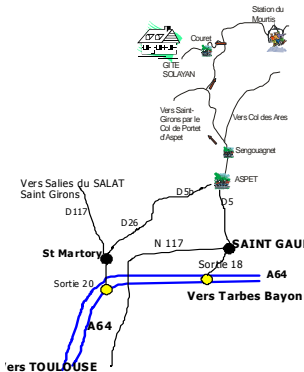

ACTIVITES SUR PLACE
VTT - Piscine - Luge à volant
Ping-pong - Sauna - Raquettes
Terrain de pétanque - Spa
Bain nordique - Billard - Bibliothèque
Yourtes - Départ de randonnées
Cave à vin
«La nature est dans la cave »

Dîner Solayan
Apéritif
Entrée - Plat principal
Fromage—Dessert
Café
Vin compris

GPS N42°55'55"E0°49'45"