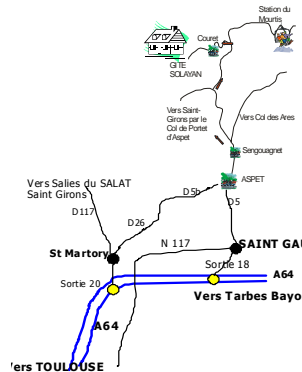

ACTIVITES SUR PLACE
VTT - Piscine - Luge à volant
Ping-pong - Sauna - Raquettes
Terrain de pétanque - Spa
Bain nordique - Billard - Bibliothèque
Yourtes - Départ de randonnées
Cave à vin
«La nature est dans la cave »

Dîner Solayan
Apéritif
Entrée - Plat principal
Fromage—Dessert
Café
Vin compris

GPS N42°55'55"E0°49'45"