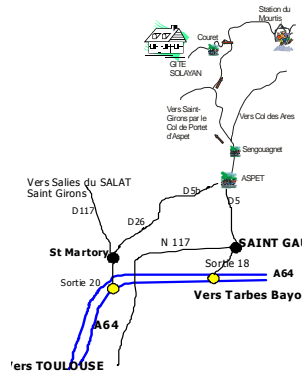

ACTIVITES SUR PLACE
VTT - Piscine - Luge à volant
Ping-pong - Sauna - Raquettes
Terrain de pétanque - Spa
Bain nordique - Billard - Bibliothèque
Yourtes - Départ de randonnées
Cave à vin
«La nature est dans la cave »

Dîner Solayan
Apéritif
Entrée - Plat principal
Fromage—Dessert
Café
Vin compris

GPS N42°55'55"E0°49'45"