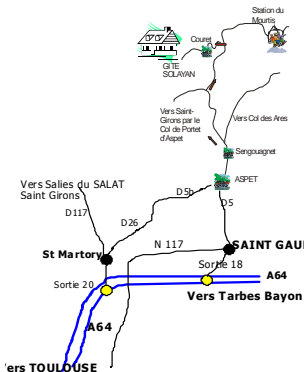

ACTIVITES SUR PLACE
VTT - Piscine - Luge à volant
Ping-pong - Sauna - Raquettes
Terrain de pétanque - Spa
Bain nordique - Billard - Bibliothèque
Yourtes - Départ de randonnées
Cave à vin
«La nature est dans la cave »

Dîner Solayan
Apéritif
Entrée - Plat principal
Fromage—Dessert
Café
Vin compris

GPS N42°55'55"E0°49'45"