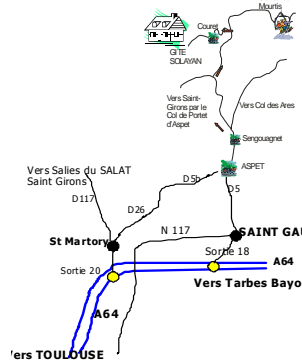

Dîner Solayan
 Apéritif
 Entrée - Plat principal
 Fromage—Dessert
 Café
 Vin compris

GPS N42°55'55"E0°49'45"

ACTIVITES SUR PLACE
 VTT - Piscine - Luge à volant
 Ping-pong - Sauna - Raquettes
 Terrain de pétanque - Spa
 Bain nordique - Billard - Bibliothèque
 Yourtes - Départ de randonnées
 Cave à vin
 «La nature est dans la cave »