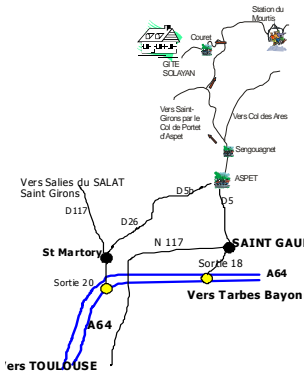

ACTIVITES SUR PLACE
VTT - Piscine - Luge à volant
Ping-pong - Sauna - Raquettes
Terrain de pétanque - Spa
Bain nordique - Billard - Bibliothèque
Yourtes - Départ de randonnées
Cave à vin
«La nature est dans la cave »

Dîner Solayan
Apéritif
Entrée - Plat principal
Fromage—Dessert
Café
Vin compris

GPS N42°55'55"E0°49'45"