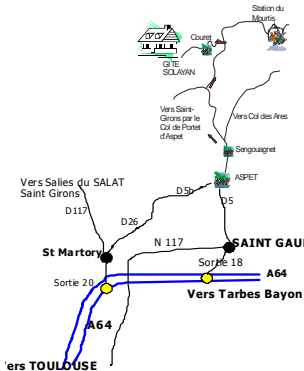

ACTIVITES SUR PLACE
VTT - Piscine - Luge à volant
Ping-pong - Sauna - Raquettes
Terrain de pétanque - Spa
Bain nordique - Billard - Bibliothèque
Yourtes - Départ de randonnées
Cave à vin
«La nature est dans la cave »

Dîner Solayan
Apéritif
Entrée - Plat principal
Fromage—Dessert
Café
Vin compris

GPS N42°55'55"E0°49'45"