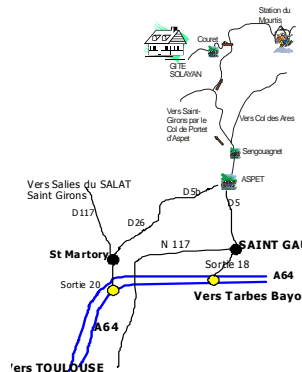

ACTIVITES SUR PLACE
VTT - Piscine - Luge à volant
Ping-pong - Sauna - Raquettes
Terrain de pétanque - Spa
Bain nordique - Billard - Bibliothèque
Yourtes - Départ de randonnées
Cave à vin
«La nature est dans la cave »

Dîner Solayan
Apéritif
Entrée - Plat principal
Fromage—Dessert
Café
Vin compris

GPS N42°55'55"E0°49'45"